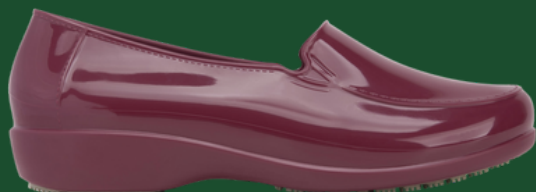

- Liviano
- Impermeable
- Lavable
- Suela antideslizante
- Diseño Femenino
- Fácil de limpiar

PRECIO

₡25,500

STICKY

TALLAS

33-40

BRA

COLORES

CAFÉ

BRANCO

CEREZA

LILA

CINZA

CARACTERÍSTICAS

- Liviano
- Impermeable
- Lavable
- Suela antideslizante
- Diseño Femenino
- Fácil de limpiar

PRECIO

₡25,500

SOCIAL

TALLAS

33-40

BRA

COLORES

DORADO

ROJO